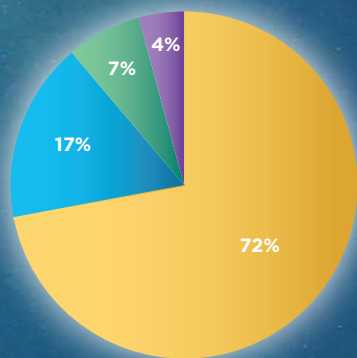

Composición de residuos recuperados

Porcentaje Categorías Almería