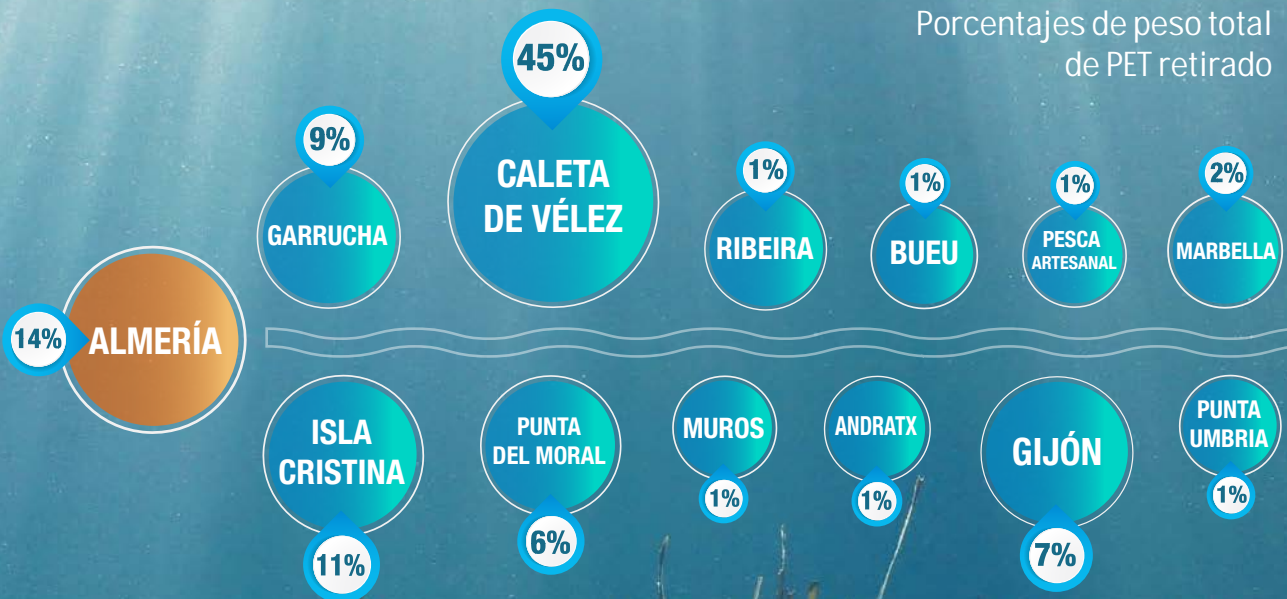

## 2019

**MARES**  
CIRCULARES

## Puertos pesqueros y embarcaciones participantes

## Porcentajes de peso total de residuos retirados

Porcentajes de peso total de PET retirado

Peso total de residuos retirados

Residuos recogidos (kg)  
Almería

Residuos recogidos (kg)  
Mares Círculares

Peso total de PET retirado