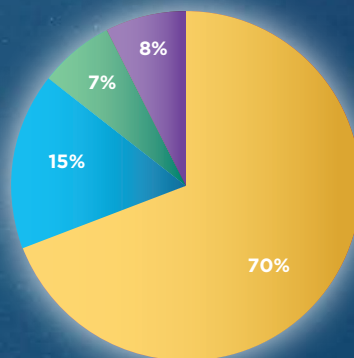

## Porcentajes de peso total de residuos retirados

Porcentajes de peso total de PET retirado

Peso total de residuos retirados

Residuos recogidos (kg)  
Almería

Residuos recogidos (kg)  
Mares Círculares

Peso total de PET retirado

PET recogidos (kg)  
Almería

PET recogidos (kg)  
Mares Círculares

## Composición de residuos recuperados

Porcentaje Categorías Almería

Porcentaje Categorías Total de proyecto

- Plásticos
- Metal
- Vidrio
- Otros