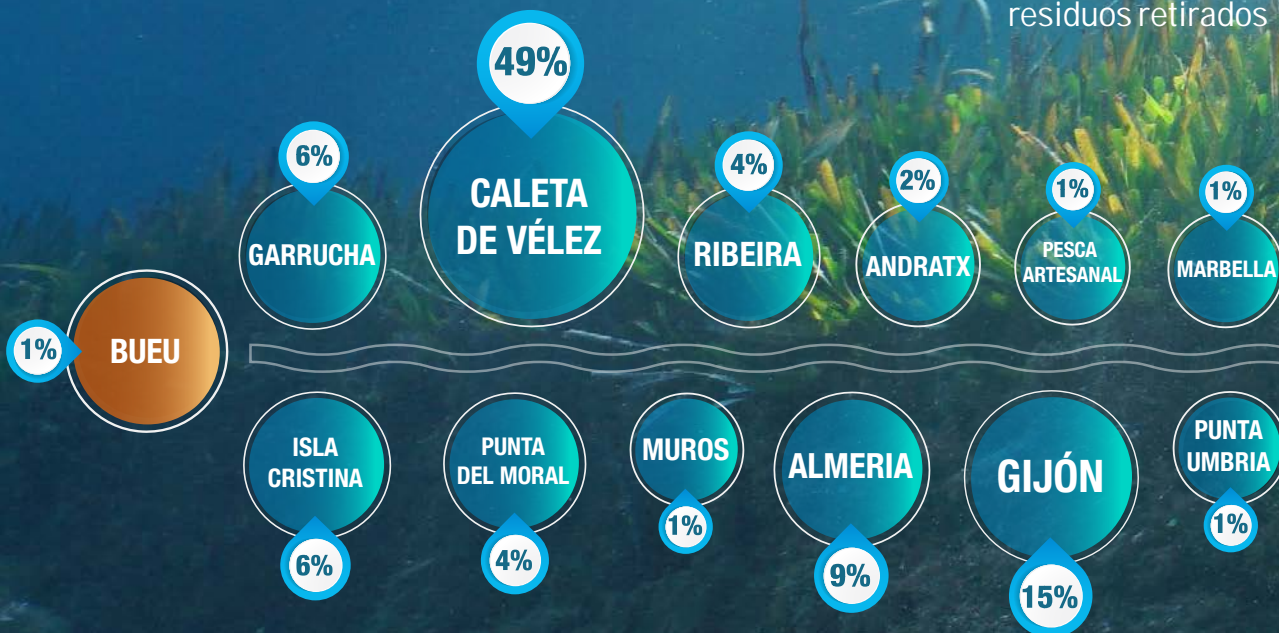

Bueu 2019

MARES
CIRCULARES

15
PUERTOS
89 BARCOS

ISLAS AZORES

ISLAS CANARIAS

Puertos pesqueros y embarcaciones participantes

Porcentajes de peso total de residuos retirados

Porcentajes de peso total de PET retirado

Peso total de residuos retirados

Residuos recogidos (kg)

Bueu

Residuos recogidos (kg)

Mares Círculares

Peso total de PET retirado

PET recogidos (kg)

Bueu