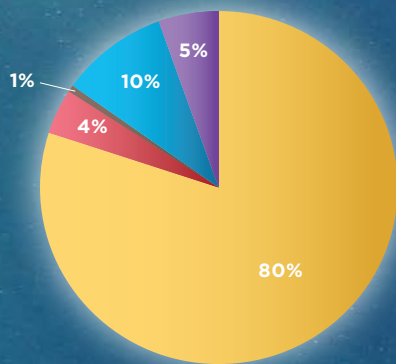

Bueu 2019

MARES
CIRCULARES

15
PUERTOS
89 BARCOS

ISLAS AZORES

ISLAS CANARIAS

Puertos pesqueros y embarcaciones participantes

Porcentajes de peso total de residuos retirados

Porcentajes de peso total de PET retirado

Peso total de residuos retirados

Residuos recogidos (kg)

Bueu

Residuos recogidos (kg)

Mares Círculares

Peso total de PET retirado

PET recogidos (kg)

Bueu

PET recogidos (kg)

Mares Círculares

Composición de residuos recuperados

Porcentaje Bueu

Porcentaje Total de proyecto

- Plásticos
- Madera (trabajada)
- Metal
- Vidrio
- Papel/Cartón
- Otros

TOP 10

Bueu TOP 10