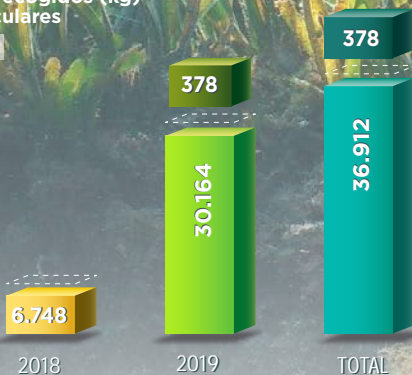

Bueu 2019

MARES
CIRCULARES

15
PUERTOS
89 BARCOS

ISLAS AZORES

ISLAS CANARIAS

Puertos pesqueros y embarcaciones participantes

Porcentajes de peso total de residuos retirados

Porcentajes de peso total de PET retirado

Peso total de residuos retirados

Residuos recogidos (kg)

Bueu

Residuos recogidos (kg)

Mares Círculares

Peso total de PET retirado

PET recogidos (kg)

Bueu

PET recogidos (kg)

Mares Círculares

Composición de residuos recuperados

Porcentaje Bueu

Porcentaje Total de proyecto

- Plásticos
- Madera (trabajada)
- Metal
- Vidrio
- Papel/Cartón
- Otros

TOP 10

Bueu TOP 10