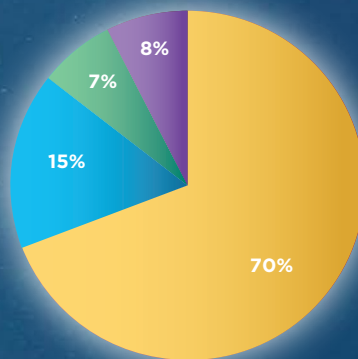

PET recogidos (kg)

Mares Círculares

Composición de residuos recuperados

Porcentaje Bueu

Porcentaje Total de proyecto

- Plásticos
- Madera (trabajada)
- Metal
- Vidrio
- Papel/Cartón
- Otros

TOP 10

Bueu TOP 10