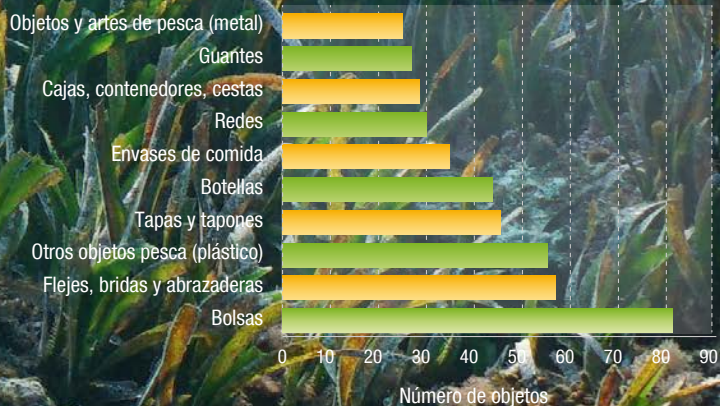

Bueu 2019

MARES
CIRCULARES

15
PUERTOS
89 BARCOS

ISLAS AZORES

ISLAS CANARIAS

Puertos pesqueros y embarcaciones participantes

Porcentajes de peso total de residuos retirados

Porcentajes de peso total de PET retirado

Peso total de residuos retirados

Residuos recogidos (kg)

Bueu

Residuos recogidos (kg)

Mares Círculares

Peso total de PET retirado

PET recogidos (kg)

Bueu

PET recogidos (kg)

Mares Círculares

Composición de residuos recuperados

Porcentaje Bueu

Porcentaje Total de proyecto

- Plásticos
- Madera (trabajada)
- Metal
- Vidrio
- Papel/Cartón
- Otros

TOP 10

Bueu TOP 10