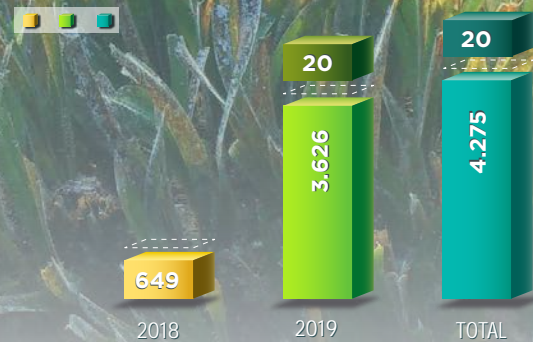

Bueu 2019

MARES
CIRCULARES

15
PUERTOS
89 BARCOS

ISLAS AZORES

ISLAS CANARIAS

Puertos pesqueros y embarcaciones participantes

Porcentajes de peso total de residuos retirados

Porcentajes de peso total de PET retirado

Peso total de residuos retirados

Residuos recogidos (kg)

Bueu

Residuos recogidos (kg)

Mares Círculares

Peso total de PET retirado

PET recogidos (kg)

Bueu

PET recogidos (kg)

Mares Círculares

Composición de residuos recuperados

Porcentaje Bueu

Porcentaje Total de proyecto

- Plásticos
- Madera (trabajada)
- Metal
- Vidrio
- Papel/Cartón
- Otros

TOP 10

Bueu TOP 10