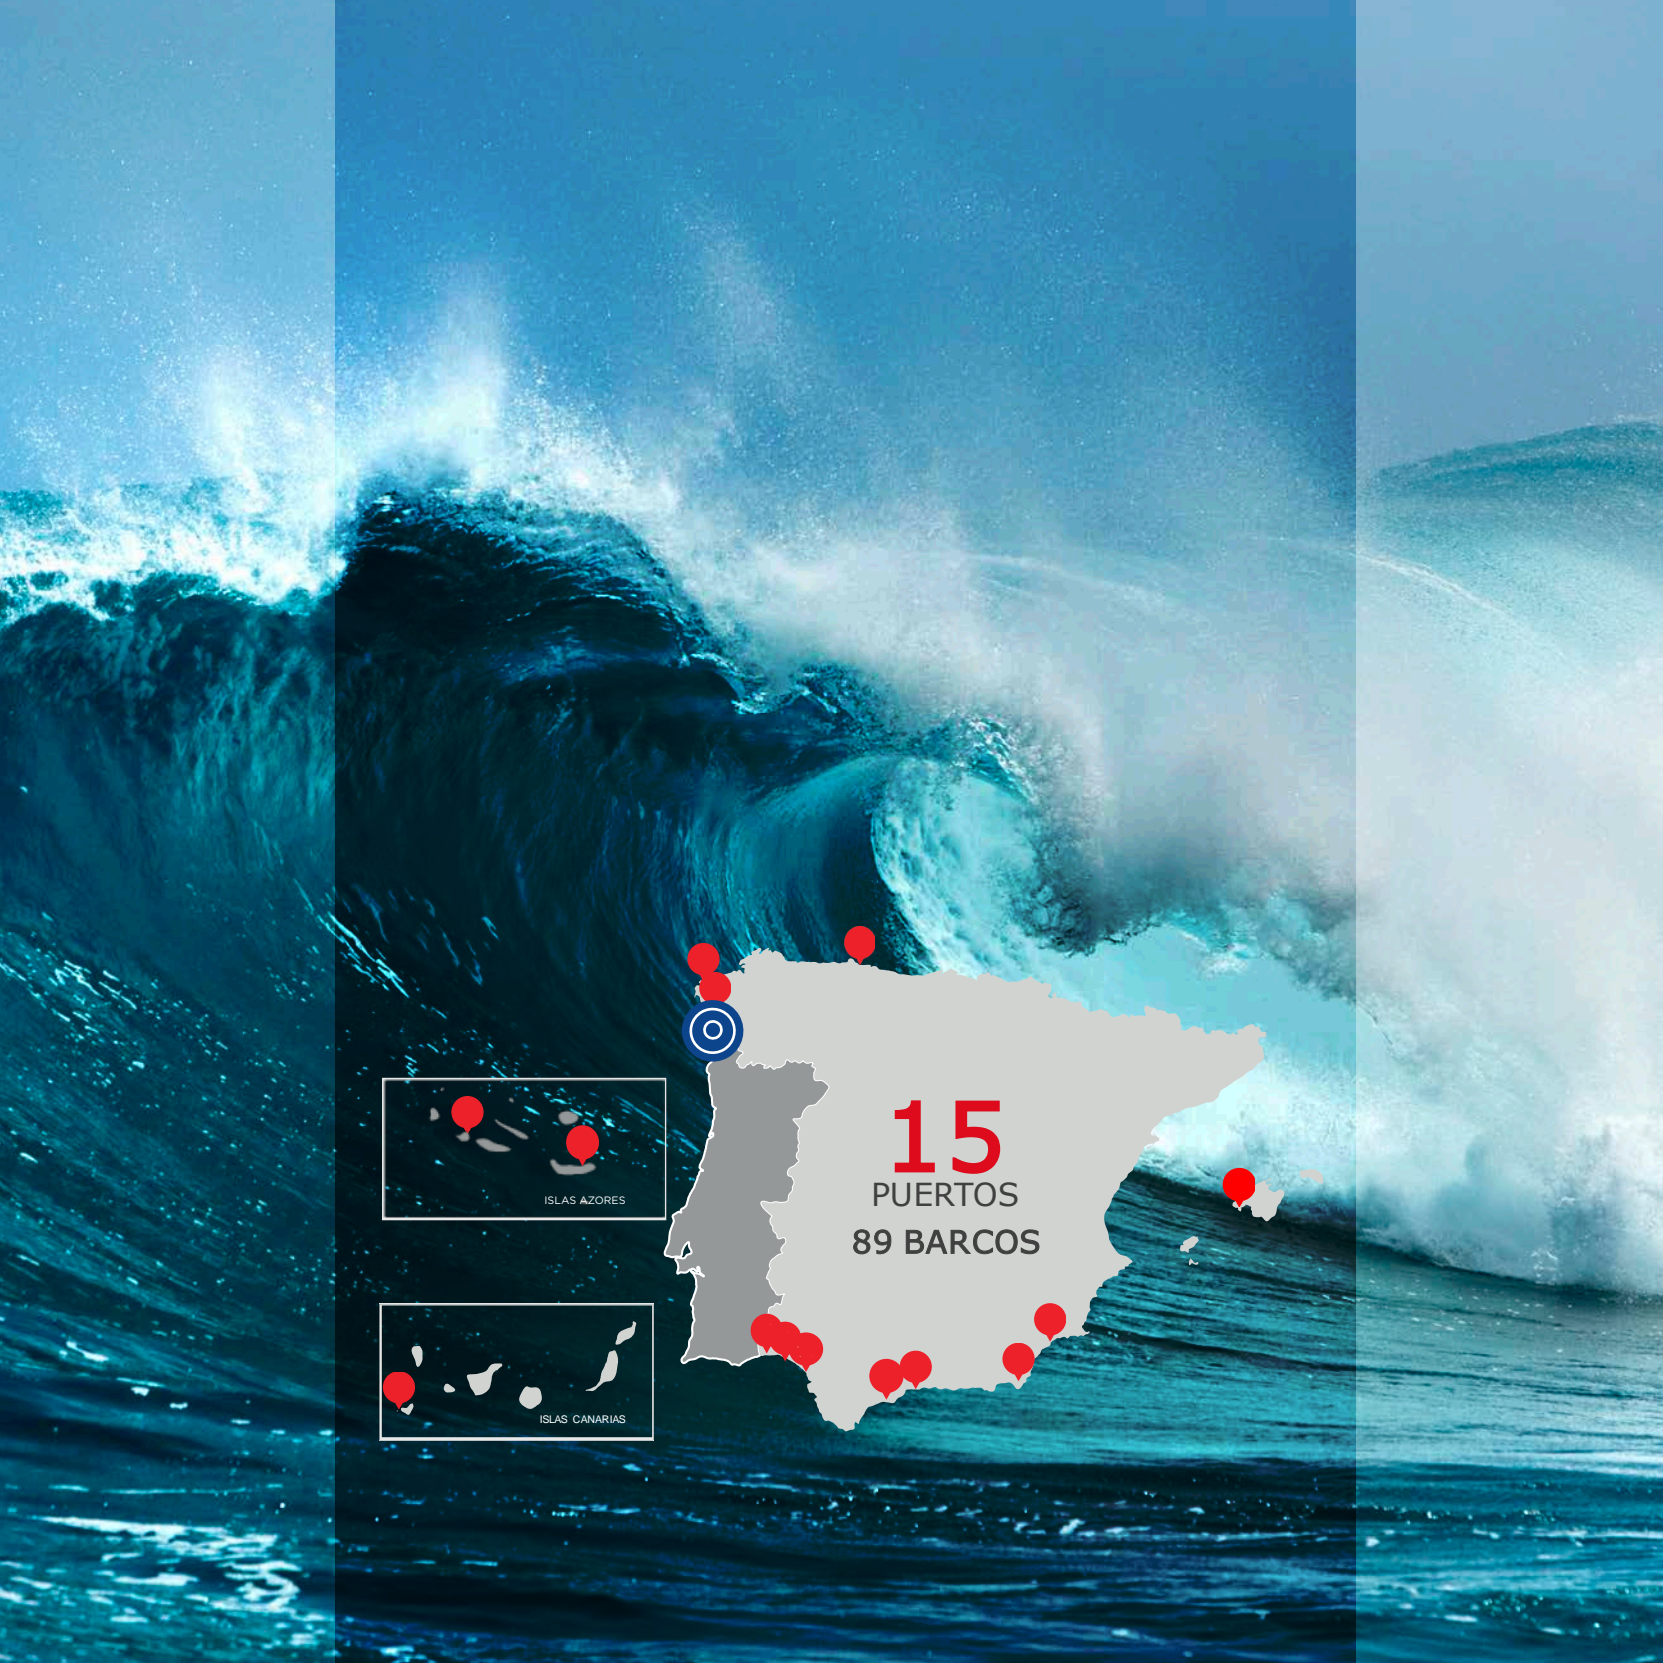

Bueu 2019

MARES
CIRCULARES

15
PUERTOS
89 BARCOS

ISLAS AZORES

ISLAS CANARIAS

Puertos pesqueros y embarcaciones participantes

Porcentajes de peso total de residuos retirados

Porcentajes de peso total de PET retirado

Peso total de residuos retirados

Residuos recogidos (kg)

Bueu

Residuos recogidos (kg)

Mares Círculares

Peso total de PET retirado

PET recogidos (kg)

Bueu