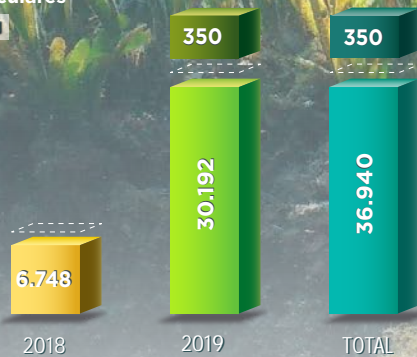

## 2019

**MARES**  
CIRCULARES

**15**  
PUERTOS  
89 BARCOS

## Puertos pesqueros y embarcaciones participantes

## Porcentajes de peso total de residuos retirados

Porcentajes de peso total de PET retirado

Peso total de residuos retirados

Residuos recogidos (kg)  
Marbella

Residuos recogidos (kg)  
Mares Círculares

Peso total de PET retirado

PET recogidos (kg)  
Marbella

PET recogidos (kg)  
Mares Círculares