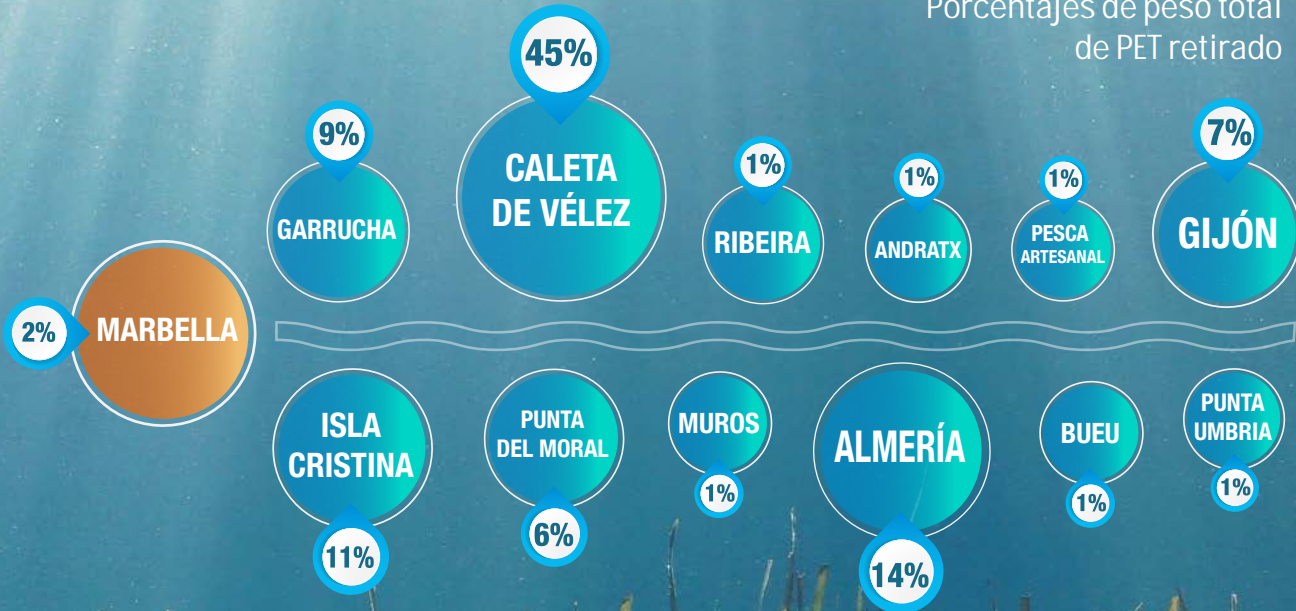

## 2019

**MARES**  
CIRCULARES

**15**  
PUERTOS  
89 BARCOS

## Puertos pesqueros y embarcaciones participantes

## Porcentajes de peso total de residuos retirados

Porcentajes de peso total de PET retirado

Peso total de residuos retirados

Residuos recogidos (kg)  
Marbella

Residuos recogidos (kg)  
Mares Círculares

Peso total de PET retirado