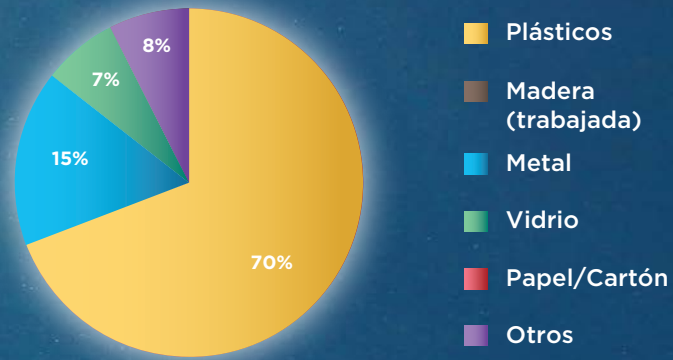

Composición de residuos recuperados