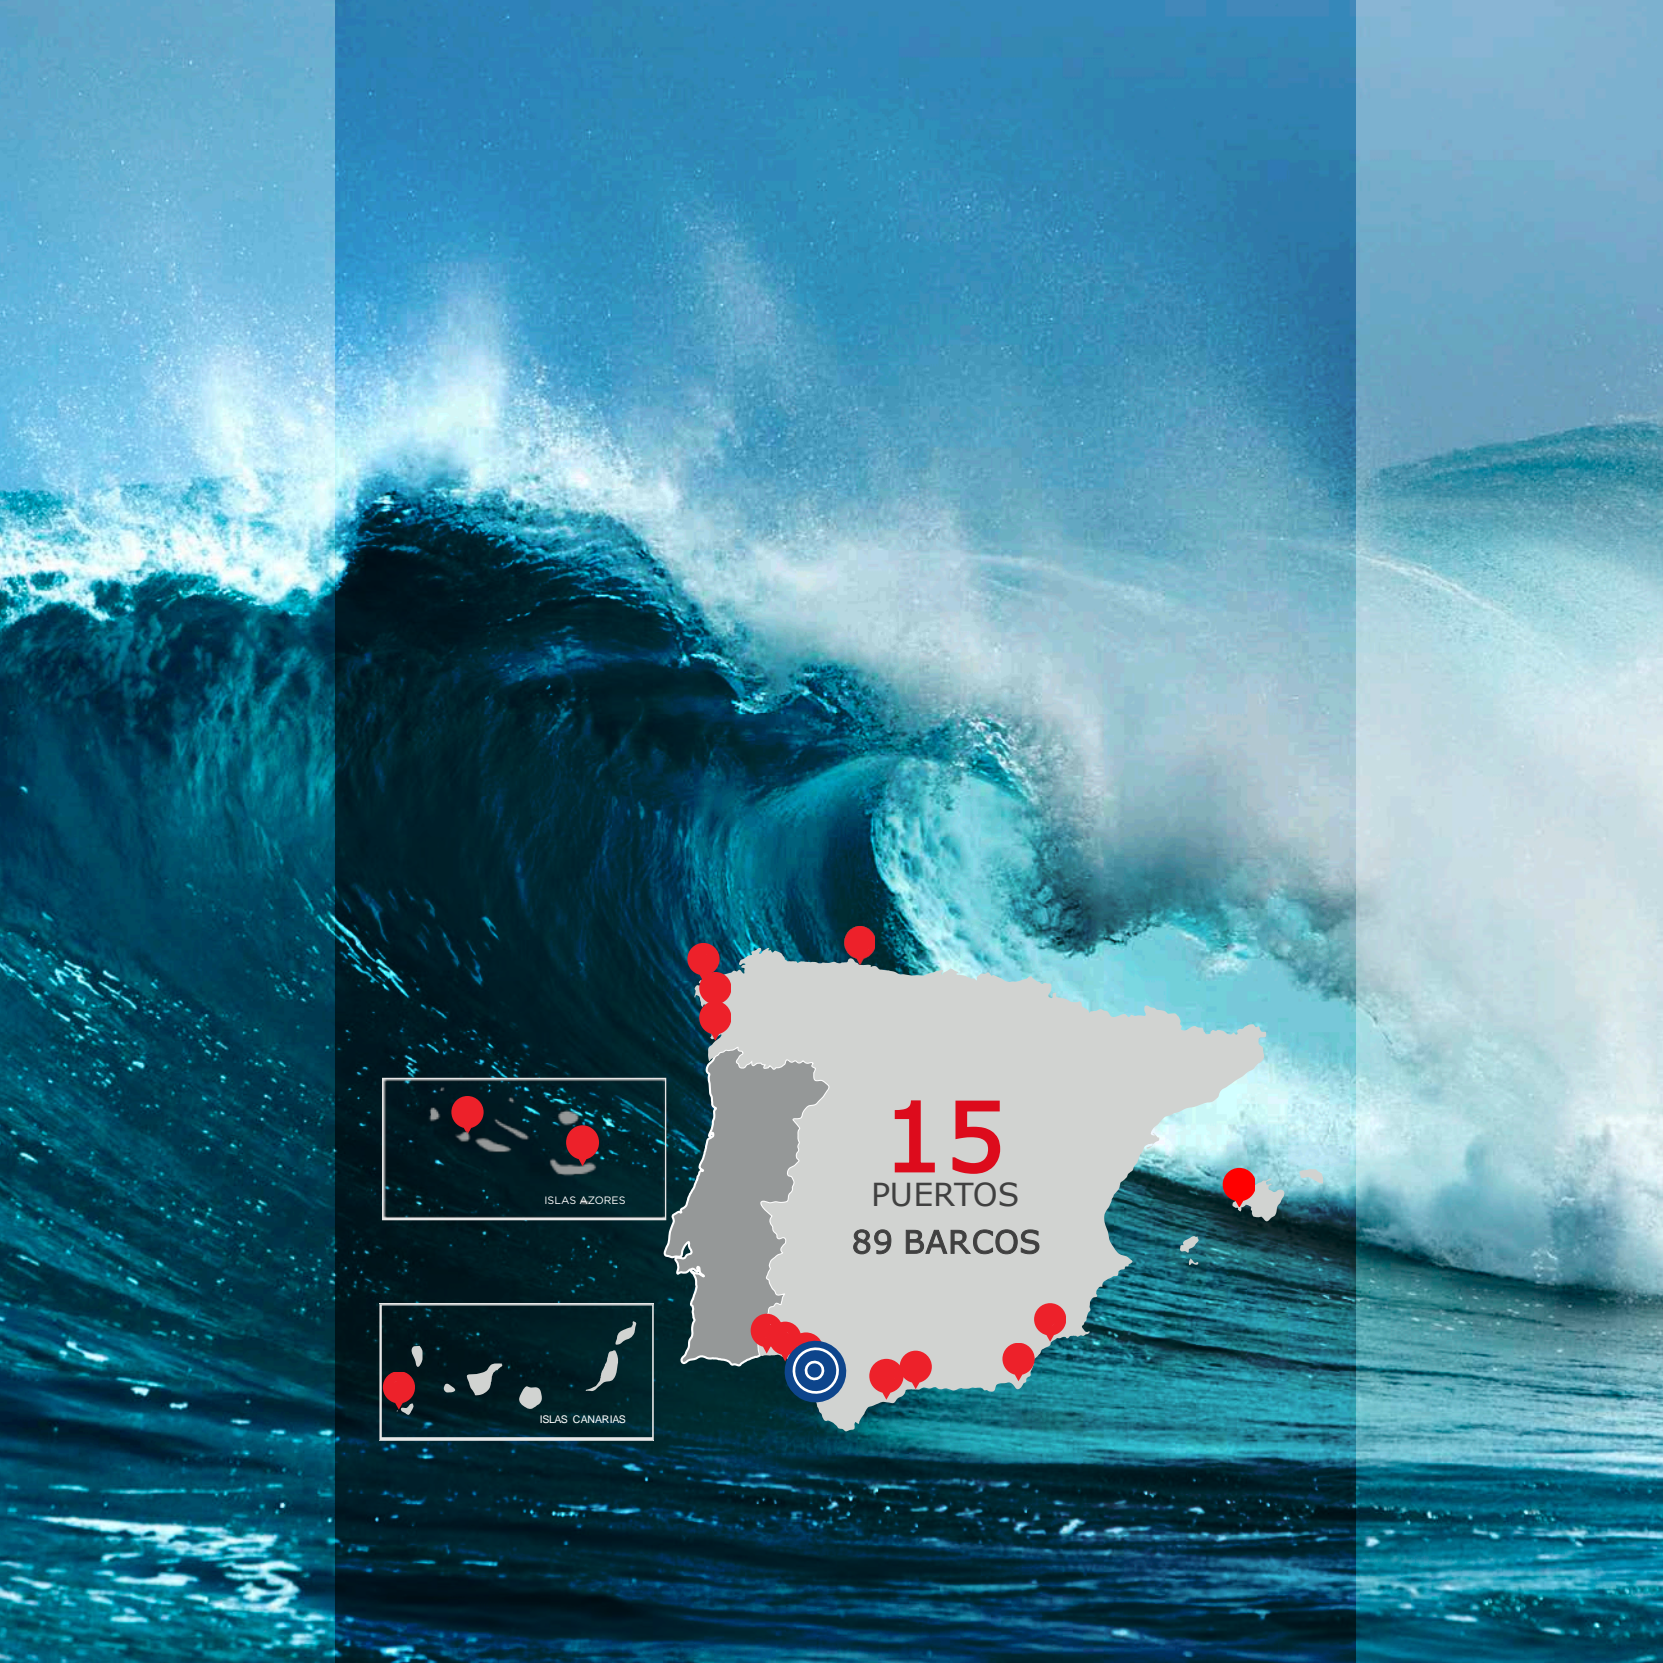

Punta Umbría

2019

MARES
CIRCULARES

15
PUERTOS
89 BARCOS

Puertos pesqueros y embarcaciones participantes

Porcentajes de peso total de residuos retirados

Porcentajes de peso total de PET retirado

Peso total de residuos retirados

Residuos recogidos (kg)
Mares Circulares

Peso total de PET retirado

PET recogidos (kg)
Mares Circulares

Composición de residuos recuperados

Porcentaje
Total de proyecto

TOP 10

Proyecto

TOP 10