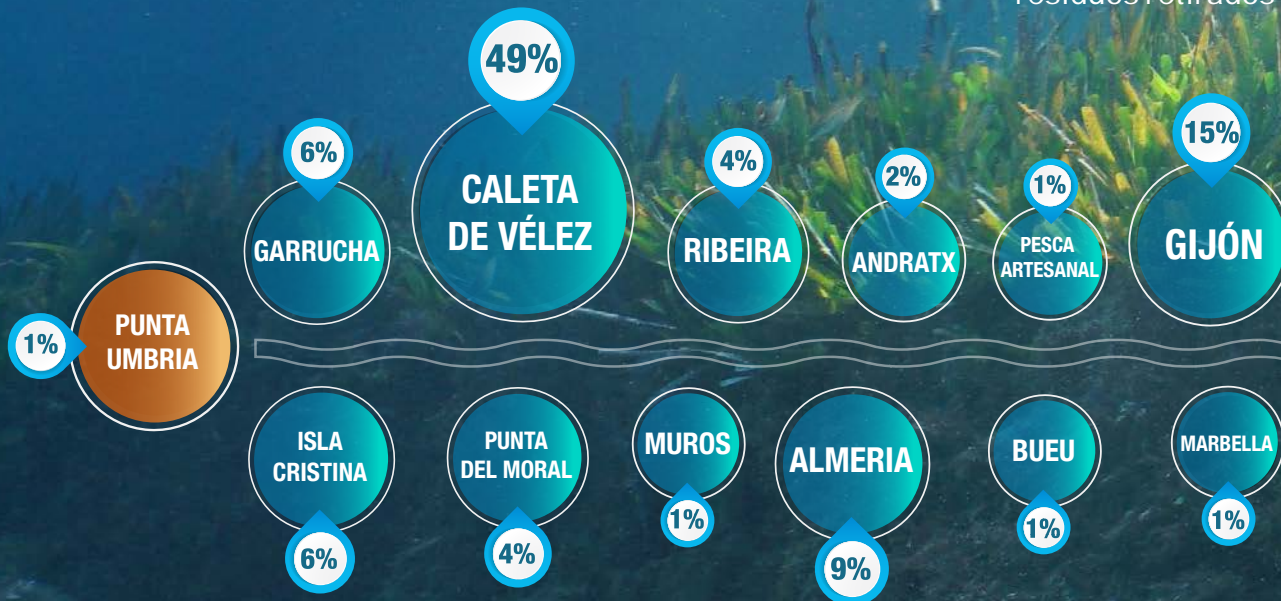

Punta Umbría

2019

MARES
CIRCULARES

15
PUERTOS
89 BARCOS

Puertos pesqueros y embarcaciones participantes

Porcentajes de peso total de residuos retirados

Porcentajes de peso total de PET retirado

Peso total de residuos retirados

Residuos recogidos (kg)
Mares Circulares

Peso total de PET retirado

PET recogidos (kg)
Mares Circulares

Composición de residuos recuperados

Porcentaje
Total de proyecto

TOP 10

Proyecto

TOP 10