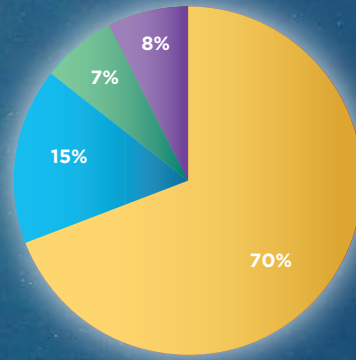

Punta Umbría

2019

MARES
CIRCULARES

15
PUERTOS
89 BARCOS

Puertos pesqueros y embarcaciones participantes

Porcentajes de peso total de residuos retirados

Porcentajes de peso total de PET retirado

Peso total de residuos retirados

Residuos recogidos (kg)
Mares Circulares

Peso total de PET retirado

PET recogidos (kg)
Mares Circulares

Composición de residuos recuperados

Porcentaje
Total de proyecto

TOP 10

Proyecto

TOP 10