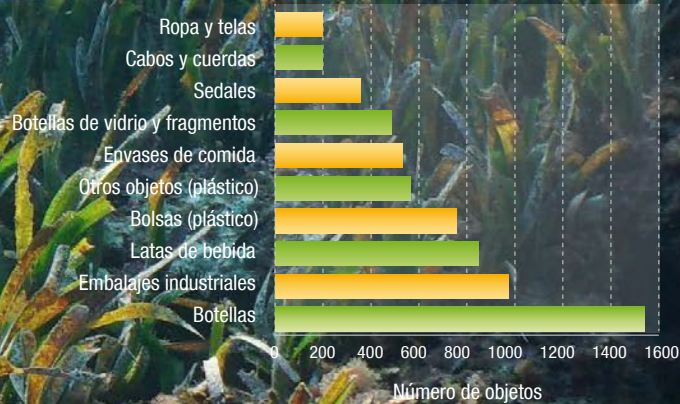

Punta Umbría

2019

MARES
CIRCULARES

15
PUERTOS
89 BARCOS

Puertos pesqueros y embarcaciones participantes

Porcentajes de peso total de residuos retirados

Porcentajes de peso total de PET retirado

Peso total de residuos retirados

Residuos recogidos (kg)
Mares Circulares

Peso total de PET retirado

PET recogidos (kg)
Mares Circulares

Composición de residuos recuperados

Porcentaje
Total de proyecto

TOP 10

Proyecto

TOP 10