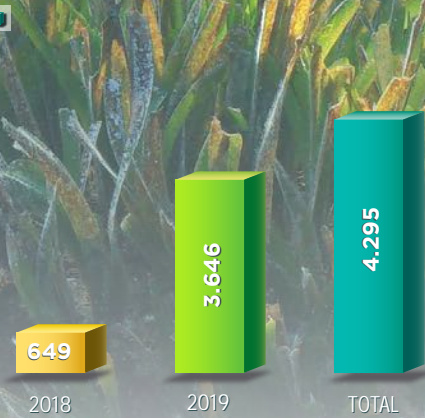

Punta Umbría

2019

MARES
CIRCULARES

15
PUERTOS
89 BARCOS

Puertos pesqueros y embarcaciones participantes

Porcentajes de peso total de residuos retirados

Porcentajes de peso total de PET retirado

Peso total de residuos retirados

Residuos recogidos (kg)
Mares Circulares

Peso total de PET retirado

PET recogidos (kg)
Mares Circulares

Composición de residuos recuperados

Porcentaje
Total de proyecto

TOP 10

Proyecto

TOP 10