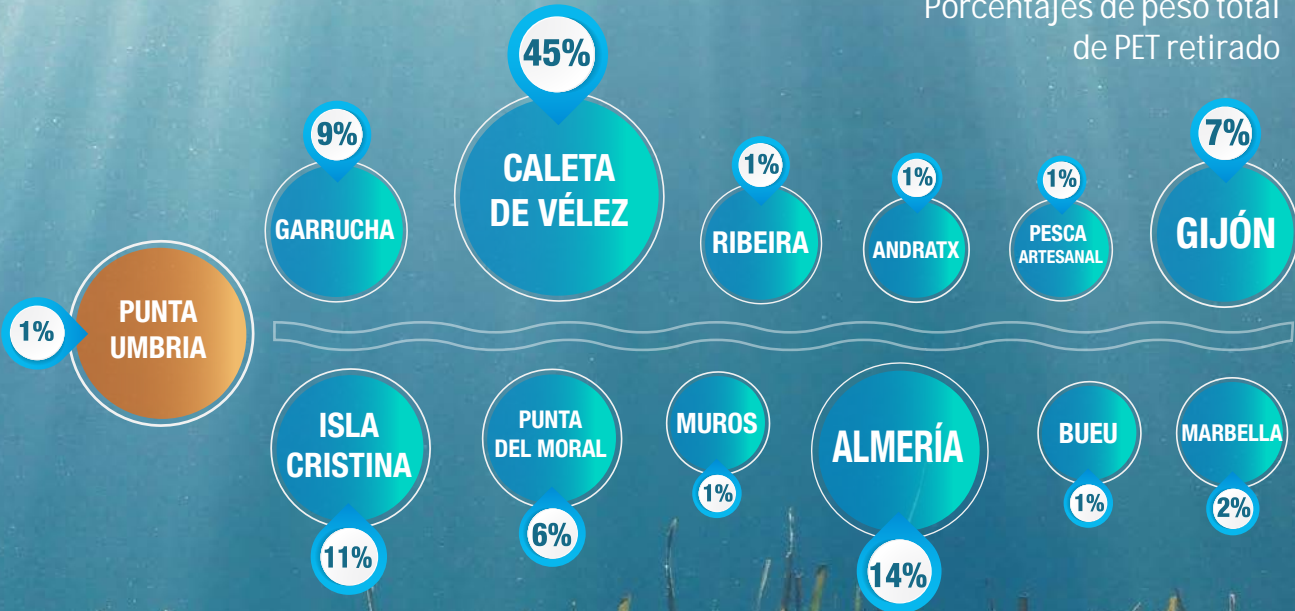

Punta Umbría

2019

MARES
CIRCULARES

15
PUERTOS
89 BARCOS

Puertos pesqueros y embarcaciones participantes

Porcentajes de peso total de residuos retirados

Porcentajes de peso total de PET retirado

Peso total de residuos retirados

Residuos recogidos (kg)
Mares Circulares

Peso total de PET retirado

PET recogidos (kg)
Mares Circulares

Composición de residuos recuperados

Porcentaje
Total de proyecto

TOP 10

Proyecto

TOP 10