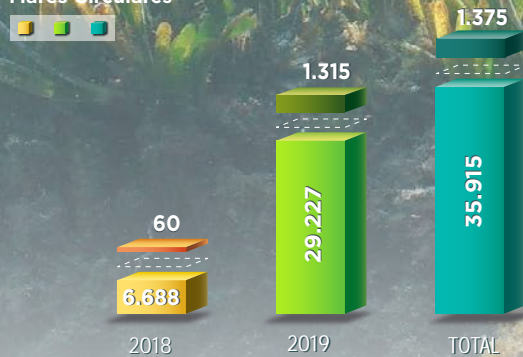

## Puertos pesqueros y embarcaciones participantes

## Porcentajes de peso total de residuos retirados

Porcentajes de peso total de PET retirado

Peso total de residuos retirados

Peso total de PET retirado

Residuos recogidos (kg) Punta del Moral

Residuos recogidos (kg) Mares Circulares

PET recogidos (kg) Punta del Moral

PET recogidos (kg) Mares Circulares