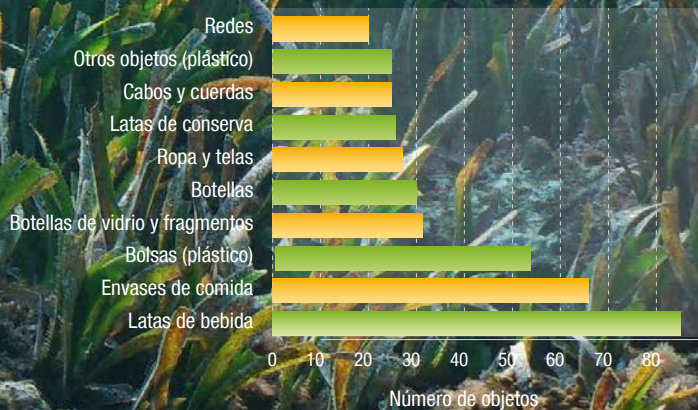

TOP 10

Punta del Moral

TOP 10