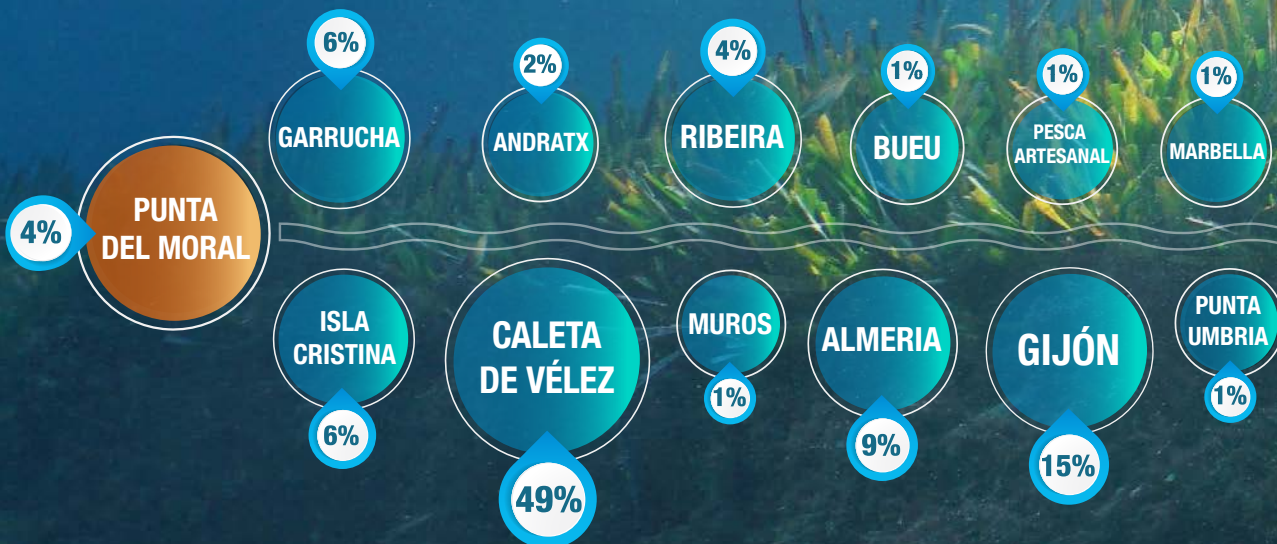

# Punta del Moral 2019

**MARES**  
CIRCULARES

## Puertos pesqueros y embarcaciones participantes

## Porcentajes de peso total de residuos retirados

Porcentajes de peso total de PET retirado

Peso total de residuos retirados

Peso total de PET retirado

Residuos recogidos (kg) Punta del Moral

Residuos recogidos (kg) Mares Circulares