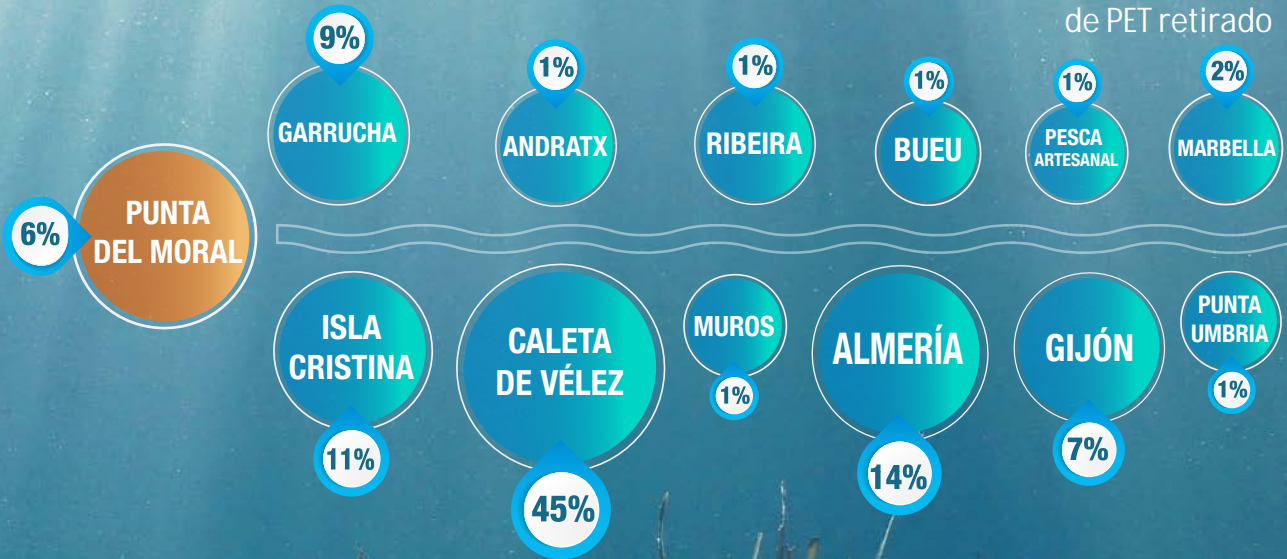

# Punta del Moral 2019

**MARES**  
CIRCULARES

## Puertos pesqueros y embarcaciones participantes

## Porcentajes de peso total de residuos retirados

Porcentajes de peso total de PET retirado

Peso total de residuos retirados

Peso total de PET retirado

Residuos recogidos (kg) Punta del Moral

Residuos recogidos (kg) Mares Circulares