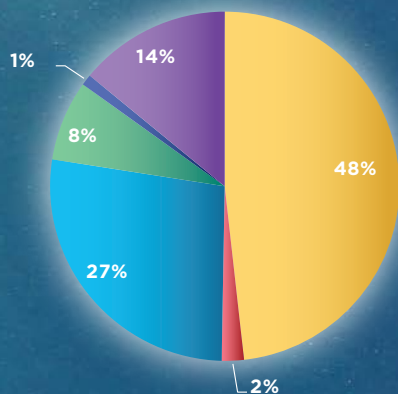

Composición de residuos recuperados

Porcentaje Punta del Moral