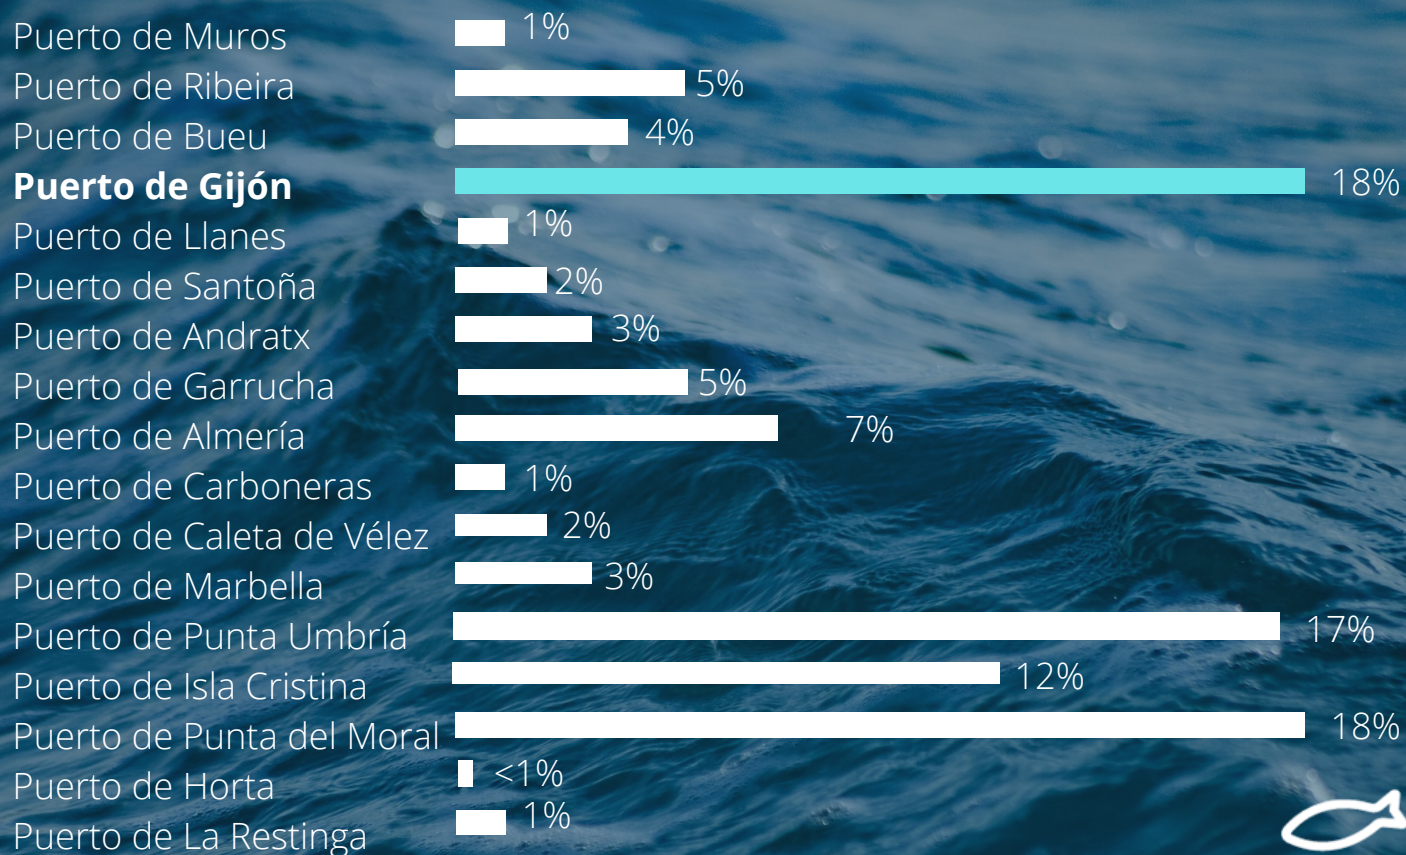

MARES

CIRCULARES

2022
PUERTO
DE GIJÓN

Puerto de Muros
Puerto de Ribeira
Puerto de Bueu
Puerto de Gijón
Puerto de Llanes
Puerto de Santoña
Puerto de Andratx
Puerto de Garrucha
Puerto de Almería
Puerto de Carboneras
Puerto de Caleta de Vélez
Puerto de Marbella
Puerto de Punta Umbría
Puerto de Isla Cristina
Puerto de Punta del Moral
Puerto de Horta
Puerto de La Restinga

2022
**PUERTO
DE GIJÓN**

2022
**PUERTO
 DE GIJÓN**

Peso total de los residuos retirados: 29.020 kg

Peso total del PET retirado: 268 kg

2022
PUERTO
DE GIJÓN

2022
**PUERTO
 DE GIJÓN**

2022
**PUERTO
 DE GIJÓN**