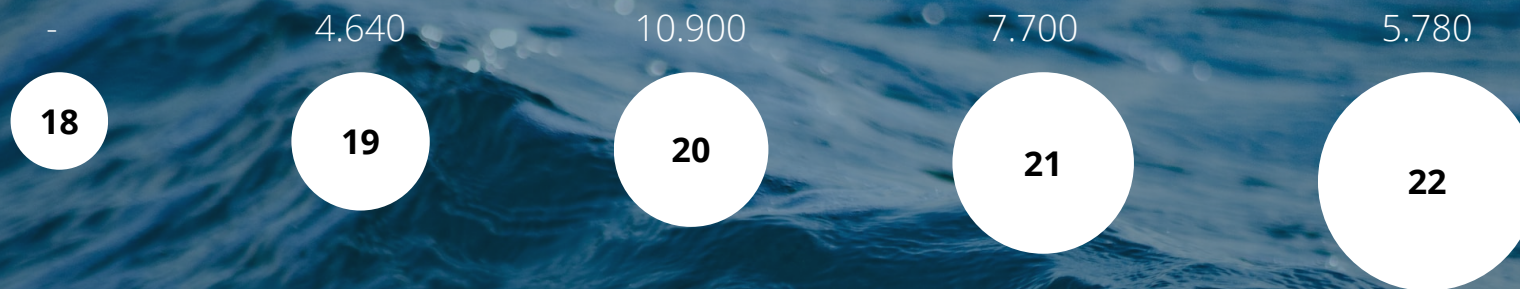

MARES

CIRCULARES

2022
PUERTO
DE GIJÓN

Puerto de Muros
Puerto de Ribeira
Puerto de Bueu
Puerto de Gijón
Puerto de Llanes
Puerto de Santoña
Puerto de Andratx
Puerto de Garrucha
Puerto de Almería
Puerto de Carboneras
Puerto de Caleta de Vélez
Puerto de Marbella
Puerto de Punta Umbría
Puerto de Isla Cristina
Puerto de Punta del Moral
Puerto de Horta
Puerto de La Restinga

2022
**PUERTO
DE GIJÓN**

2022
**PUERTO
 DE GIJÓN**

Peso total de los residuos retirados: 29.020 kg

Peso total del PET retirado: 268 kg

2022
PUERTO
DE GIJÓN

2022
**PUERTO
 DE GIJÓN**

2022
**PUERTO
 DE GIJÓN**