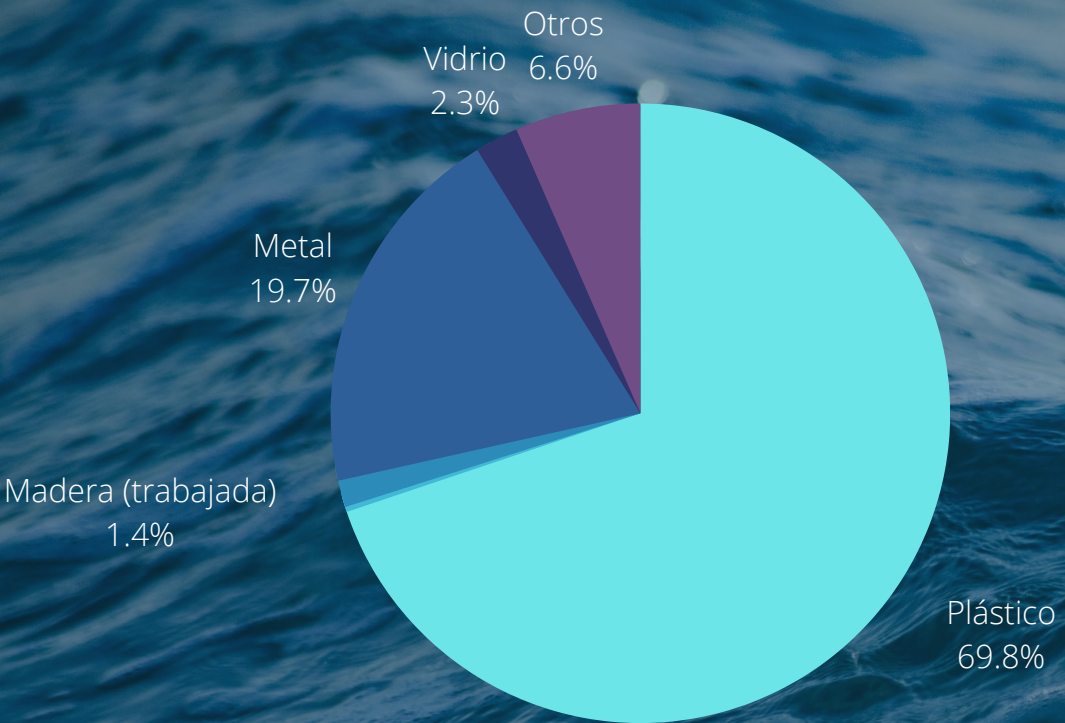

2022
**PUERTO
DE GIJÓN**

2022
**PUERTO
 DE GIJÓN**

Peso total de los residuos retirados: 29.020 kg

Peso total del PET retirado: 268 kg

2022
PUERTO
DE GIJÓN

2022
**PUERTO
 DE GIJÓN**

2022
**PUERTO
 DE GIJÓN**