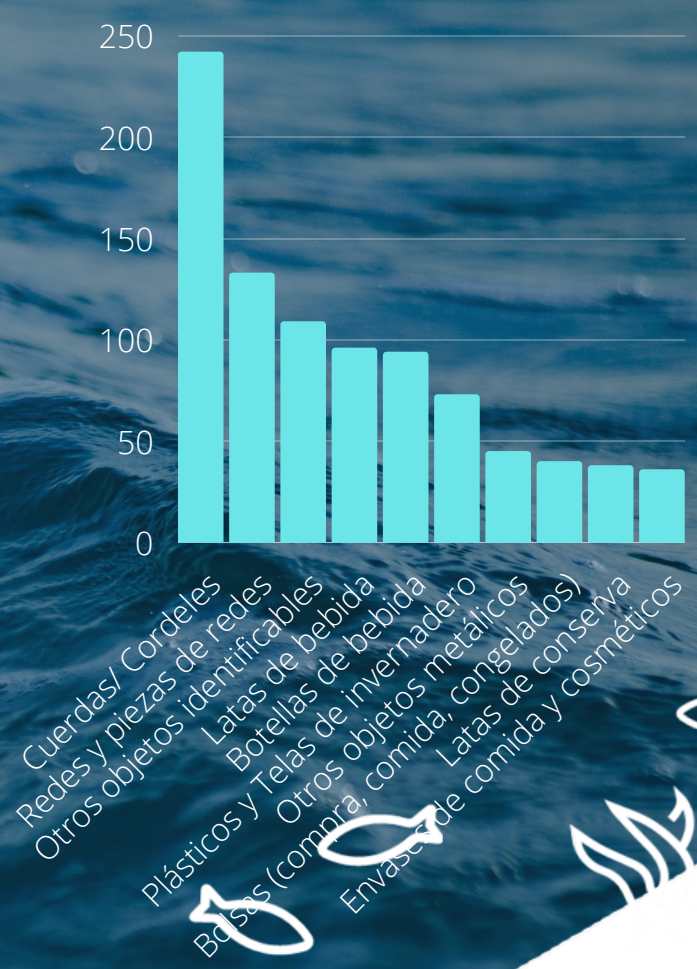

MARES

CIRCULARES

2022
PUERTO
DE GIJÓN

Puerto de Muros
Puerto de Ribeira
Puerto de Bueu
Puerto de Gijón
Puerto de Llanes
Puerto de Santoña
Puerto de Andratx
Puerto de Garrucha
Puerto de Almería
Puerto de Carboneras
Puerto de Caleta de Vélez
Puerto de Marbella
Puerto de Punta Umbría
Puerto de Isla Cristina
Puerto de Punta del Moral
Puerto de Horta
Puerto de La Restinga

2022
**PUERTO
DE GIJÓN**

2022
**PUERTO
 DE GIJÓN**

Peso total de los residuos retirados: 29.020 kg

Peso total del PET retirado: 268 kg

2022
PUERTO
DE GIJÓN

2022
**PUERTO
 DE GIJÓN**

2022
**PUERTO
 DE GIJÓN**