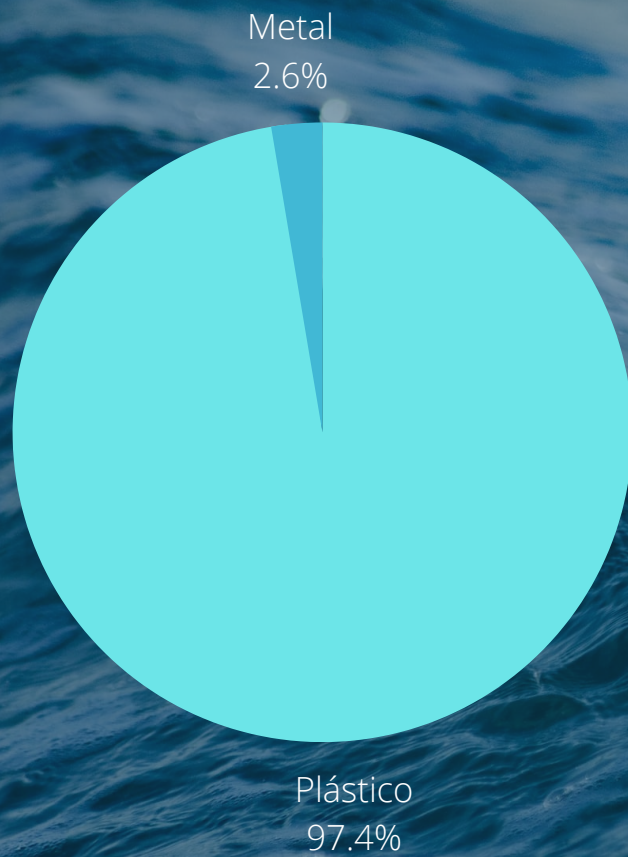

2022
**PUERTO
DE ISLA
CRISTINA**