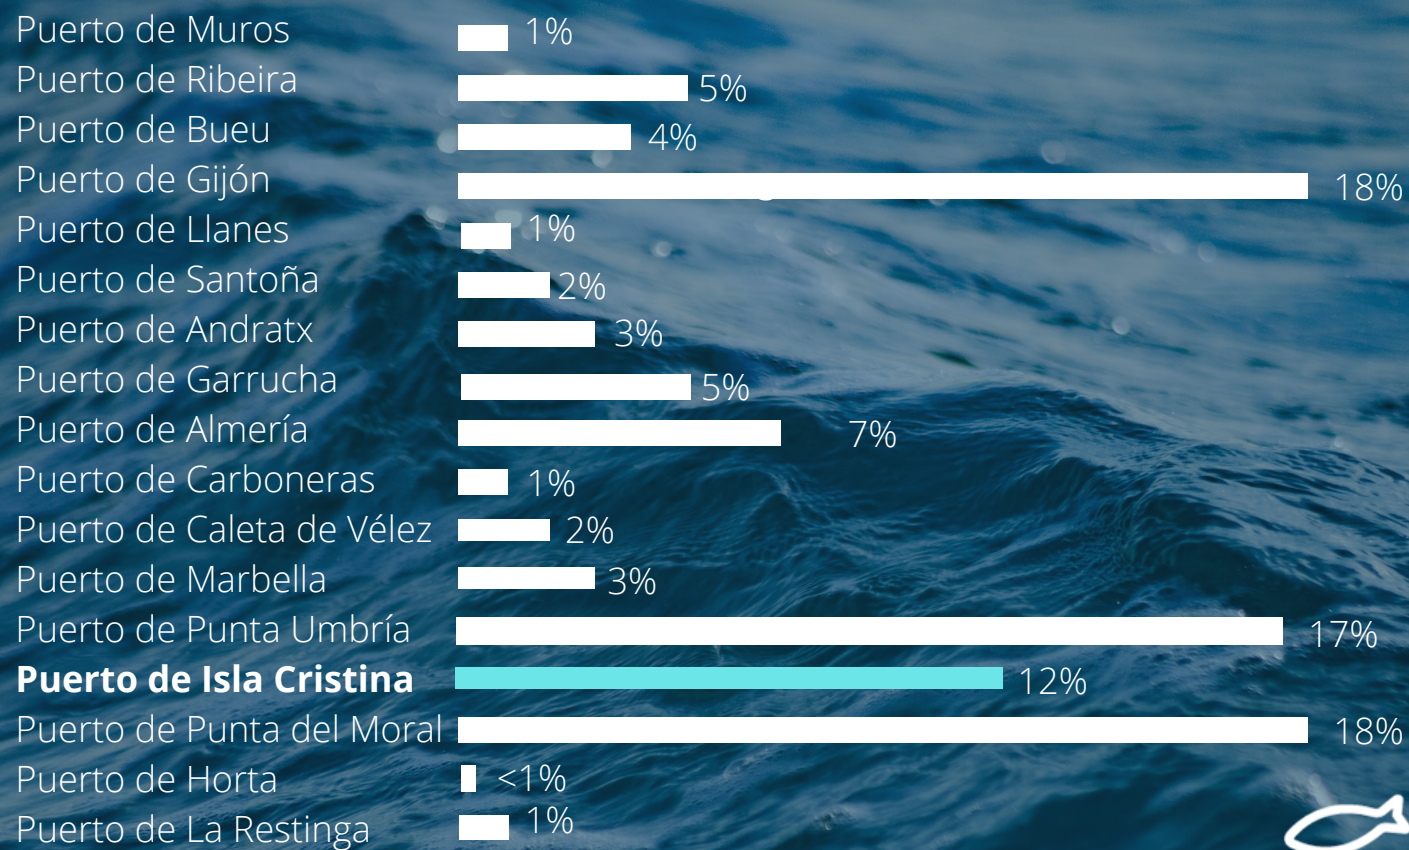

MARES

CIRCULARES

2022
PUERTO
DE ISLA
CRISTINA

Puerto de Muros
Puerto de Ribeira
Puerto de Bueu
Puerto de Gijón
Puerto de Llanes
Puerto de Santoña
Puerto de Andratx
Puerto de Garrucha
Puerto de Almería
Puerto de Carboneras
Puerto de Caleta de Vélez
Puerto de Marbella
Puerto de Punta Umbría
Puerto de Isla Cristina
Puerto de Punta del Moral
Puerto de Horta
Puerto de La Restinga

2022
**PUERTO
DE ISLA
CRISTINA**

2022
**PUERTO
 DE ISLA
 CRISTINA**

Peso total de los residuos retirados: 8.425 kg

Peso total del PET retirado: 1.901 kg

2022
PUERTO
DE ISLA
CRISTINA

2022
**PUERTO
 DE ISLA
 CRISTINA**