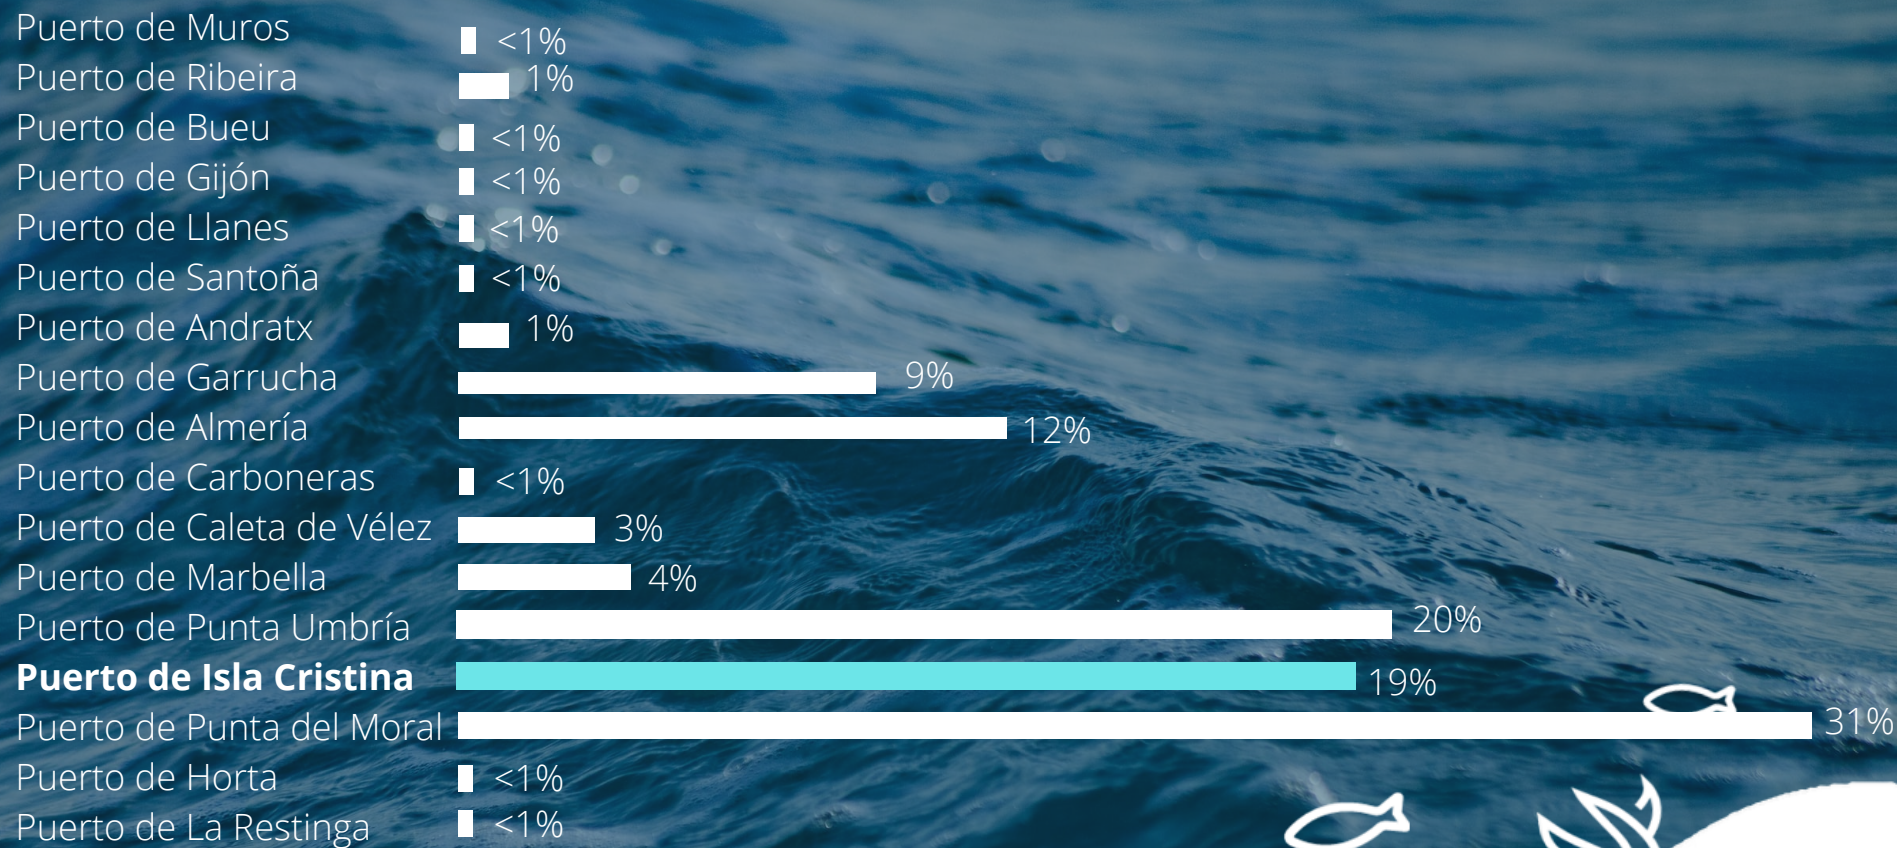

2022
**PUERTO
DE ISLA
CRISTINA**

2022
**PUERTO
 DE ISLA
 CRISTINA**

Peso total de los residuos retirados: 8.425 kg

Peso total del PET retirado: 1.901 kg

2022
PUERTO
DE ISLA
CRISTINA

2022
**PUERTO
 DE ISLA
 CRISTINA**