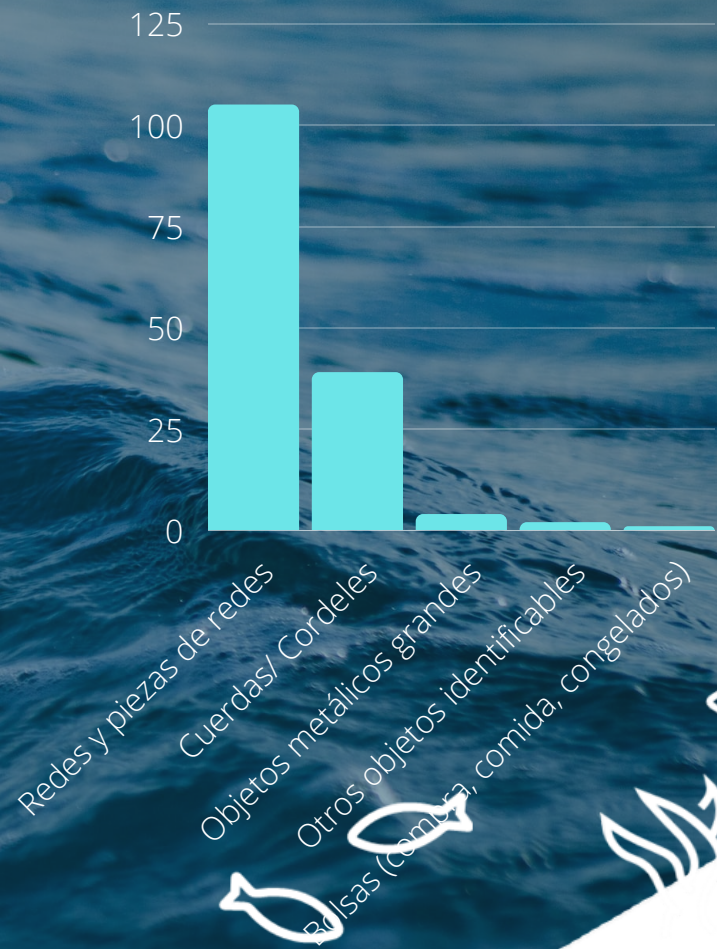

2022
**PUERTO
DE ISLA
CRISTINA**