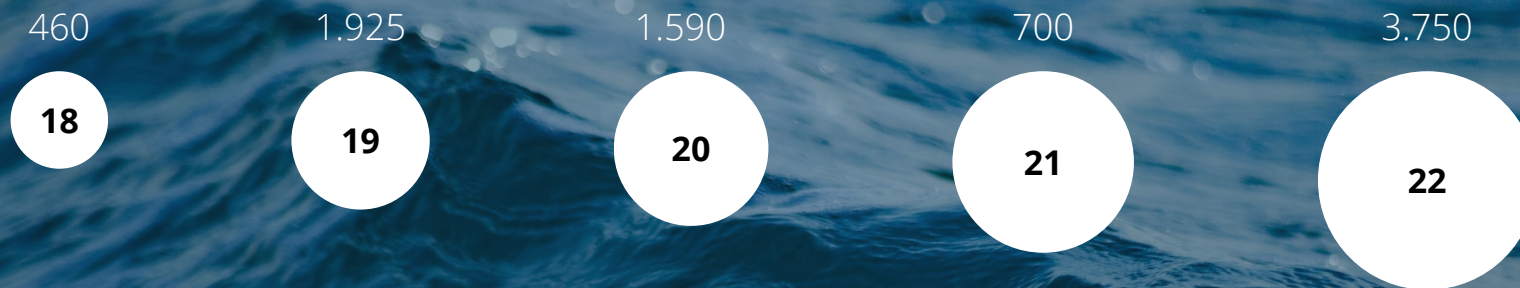

MARES

CIRCULARES

2022
PUERTO
DE ISLA
CRISTINA

Puerto de Muros
Puerto de Ribeira
Puerto de Bueu
Puerto de Gijón
Puerto de Llanes
Puerto de Santoña
Puerto de Andratx
Puerto de Garrucha
Puerto de Almería
Puerto de Carboneras
Puerto de Caleta de Vélez
Puerto de Marbella
Puerto de Punta Umbría
Puerto de Isla Cristina
Puerto de Punta del Moral
Puerto de Horta
Puerto de La Restinga

2022
**PUERTO
DE ISLA
CRISTINA**

2022
**PUERTO
 DE ISLA
 CRISTINA**

Peso total de los residuos retirados: 8.425 kg

Peso total del PET retirado: 1.901 kg

2022
PUERTO
DE ISLA
CRISTINA

2022
**PUERTO
 DE ISLA
 CRISTINA**